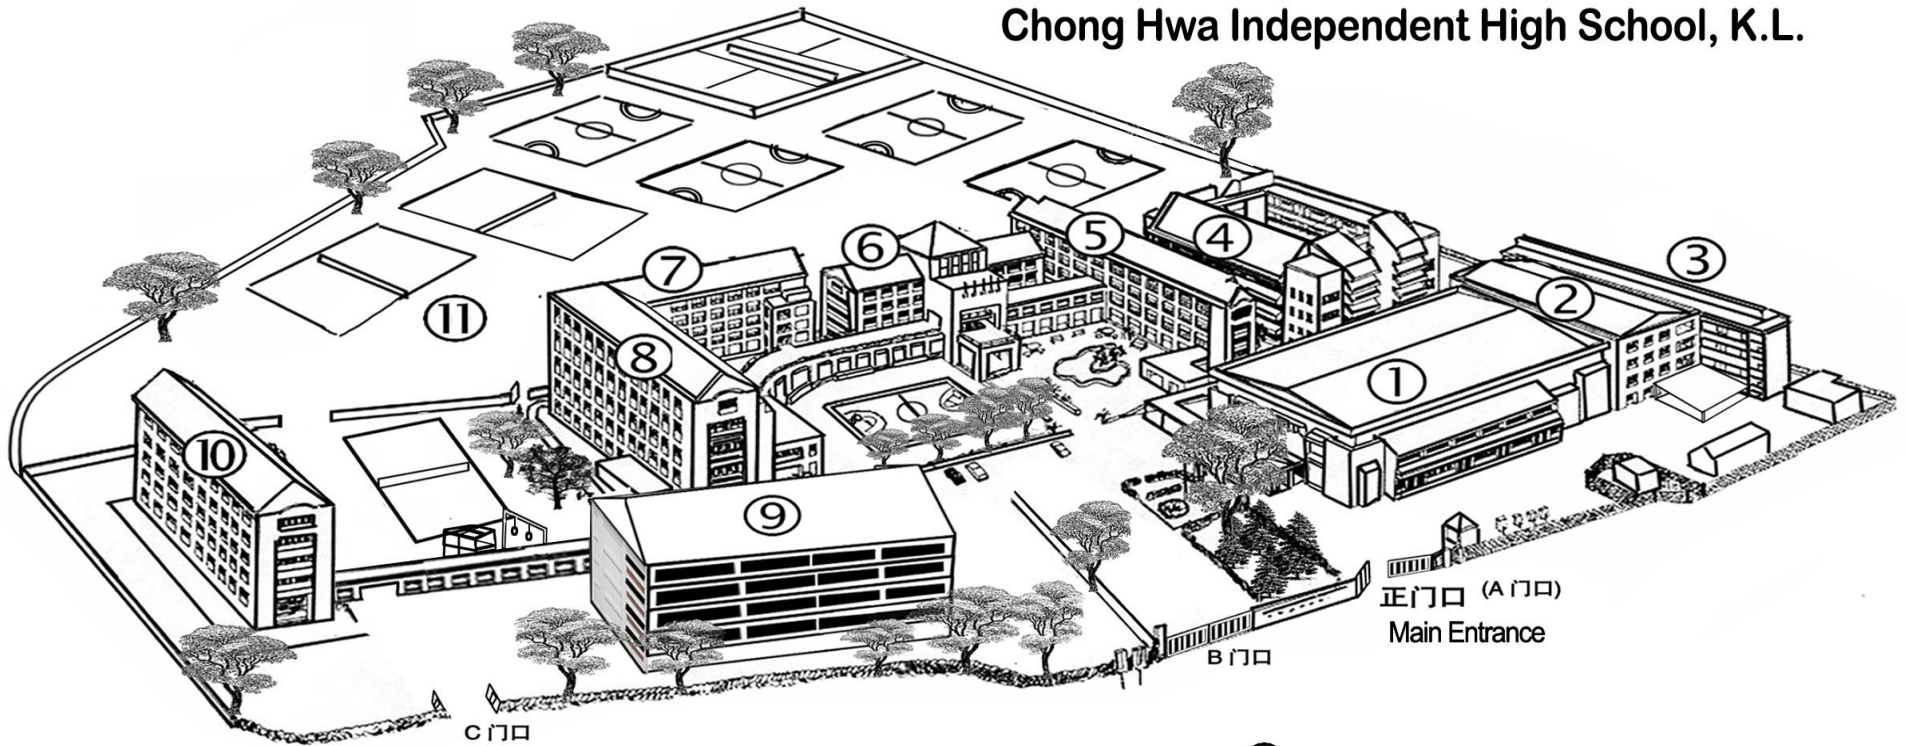

# 吉隆坡中华独立中学校舍校园简介

Chong Hwa Independent High School, K.L.

① 冷气光前堂 Kong Chen Hall  
阁楼:音乐室  
Mezzanine Floor : Music Room

② 食堂大楼 Canteen Block  
底楼:零售食堂  
Ground Floor : School Canteen

③ 商科大楼 Commerce Studies Block  
四楼:新讲堂、电脑室、语言中心  
3th Floor : Auditorium, Computer Lab,  
Language Lab

④ 国字楼 Quadrangular Block  
底楼:科学馆、乒乓室  
Ground Floor : Science Lab, Table  
Tennis Corner

⑤ 教室大楼 Student Block  
二楼:冷气会议室  
1st Floor : Conference Hall

⑥ 行政大楼 Administration Building  
五楼:资料室  
四楼:图书馆  
三楼:资讯中心  
二楼:校长室、行政中心  
4th Floor : Resource Center  
3th Floor : Library  
2th Floor : IT Centre  
1st Floor : Principal's Office  
Administration Centre