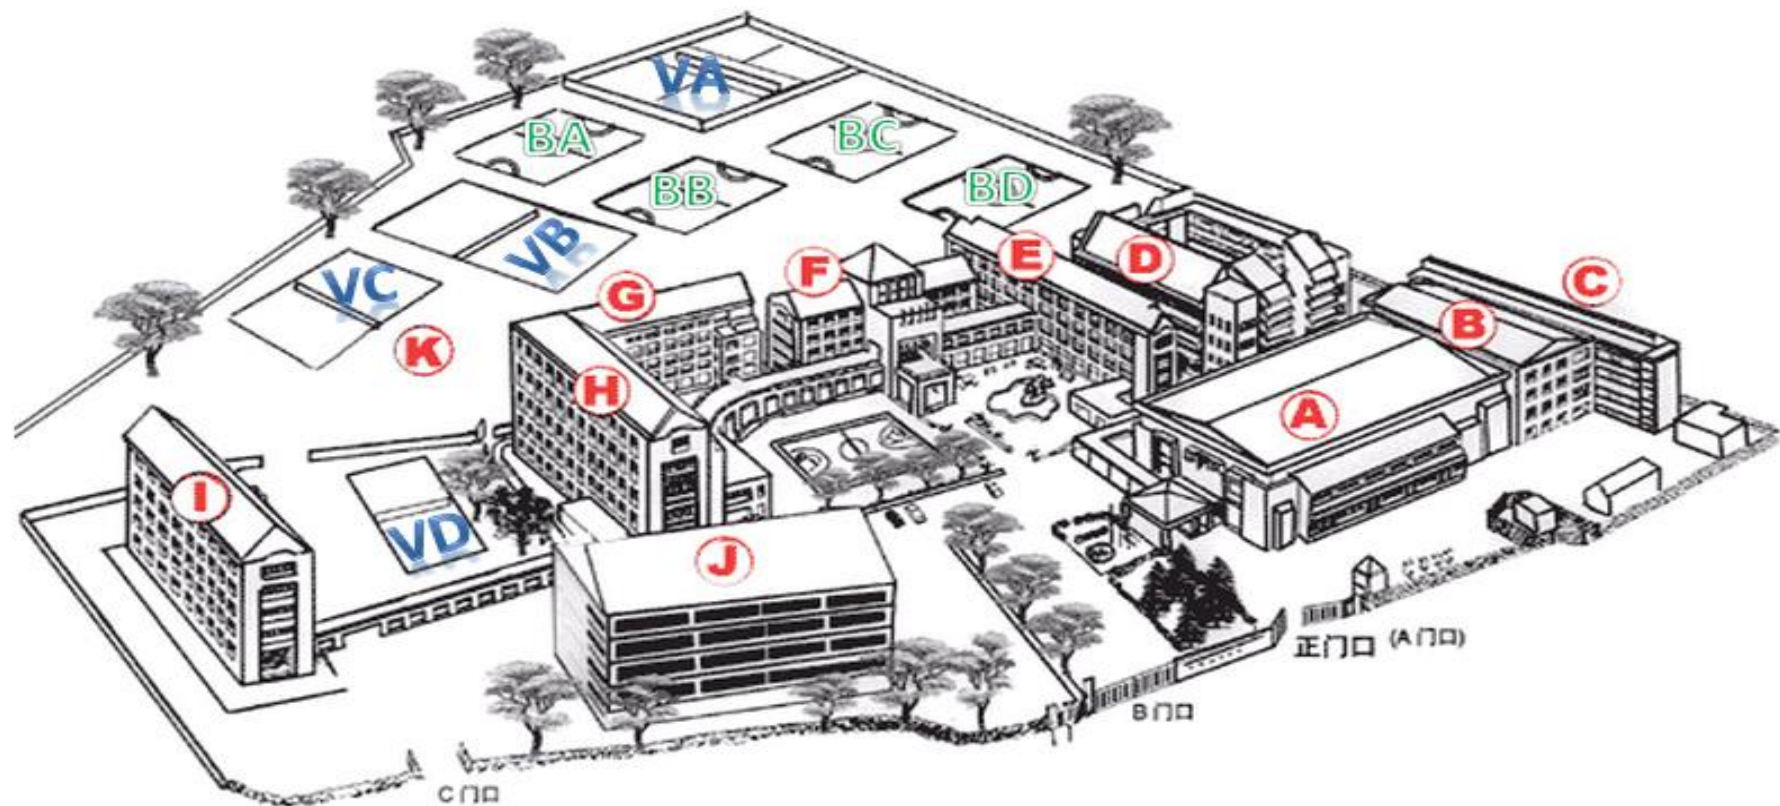

本校简图及比赛场地分配

A 冷气光前堂（报到处）

新运动场 --篮球比赛场地 4 个(BA , BB , BC , BD)

--排球比赛场地 4 个(VA , VB , VC , VD)

B 美食坊（本校食堂）